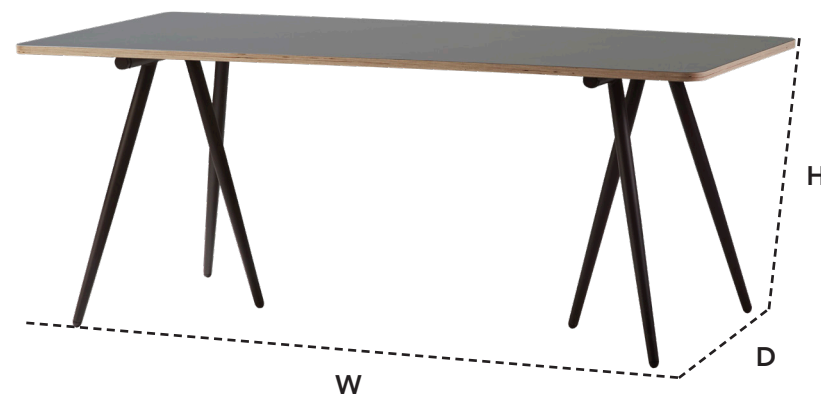

Bordpladen hviler på to fritstående 3-benede bukke, der fås i enten hvid eller brun. De lette bukke er nemme at flytte og kan stables. Turn er udtryksfuldt, fordi det kan ændre farve, og funktionelt, fordi det er nemt at flytte og opbevare. Bordet er designet til Sidd stolene, men matcher stilarter bredt med sit rene design.

Husk at tilføje bordpladen i menuen til højre.

The Turn dining table from Cane-line is designed by the Danish design duo Foersom & Hiort-Lorenzen MDD. The dining table is very light in its construction. The tabletop (180 x 90 cm) has a core of birchwood veneer (Multiplex). It is laminated on both sides: Grey-brown on one side and white on the other side.

The Turn Dining table is placed over free-standing bases, and the table top can be turned around for either a white top or a grey-brown top.

Der Turn Esstisch wurde von dem bekannten dänischen Design Duo Forsom & Hiort-Lorenzen MDD entworfen.

Turn hat eine sehr leichte Konstruktion. Die Tischplatte (180 x 90 cm) hat einen Kern aus Birkefurnier mit Multiplexkante. Die Platte ist auf beiden Seiten laminiert und eine Seite ist in der Farbe grau ausgeführt und die andere Seite ist weiß. Die Tischplatte wird auf die frei stehenden Metallgestelle aufgelegt und durch einfaches Drehen der Platte hat man wahlweise eine graue oder eine weiße Oberfläche.

Nicht vergessen: legen Sie die die Tischplatte in Ihren Einkaufskorb rechts im Menü.

Bordplade/Table top/Tischplatte

P035BLZW: 180x90cm 70.9x35.5"
Wgt: 32kg 70.55lbs

*Wgt(vægten) er uden bordplade/Wgt (weight) is without tabletop/Wgt(Gewicht) ist ohne Tischplatte