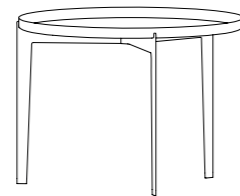

## ILLUSION

Un tavolino ma anche un vassoio, che si stacca dalla semplice base a tre piedi. Semplici forme e semplici funzioni, un oggetto simbiotico che si adatta a tutti i contesti.

*Illusion is used as a coffee table and works also as tray giving the flexibility for use. The legs give a feeling of lightness and minimize use of material. Shiny and matt patterns on the surface play with light creating kind of reflections.*

### ILLUSION

design: **Minna Niskakangas**

acciaio verniciato | *painted steel*

MN1  
ø cm 60 - h 44 - kg 7,7

*traffic white*

BK - nero intenso | *jet black*

MN2  
ø cm 45 - h 36 - kg 4,8

*traffic white*