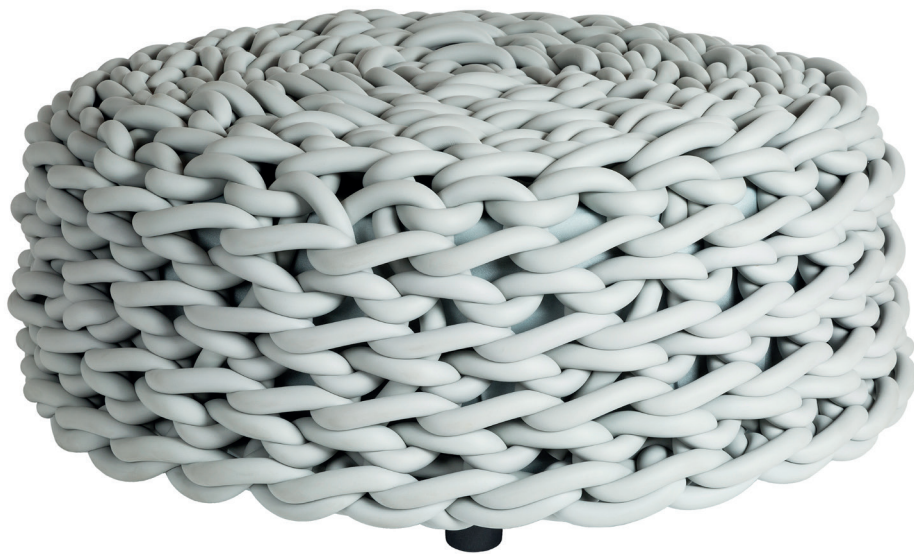

REBELS

pouf | poufs

design: Rosanna Contadini

indoor
/outdoor

● EC ● BL ● LG ● DG ● BK

I pouf Rebels sono realizzati con un filo di neoprene flessibile e morbido al tatto, intrecciato a mano secondo tecniche artigianali. La lavorazione manuale e l'uso di un materiale industriale conferiscono a ciascun pezzo un carattere forte e un'assoluta unicità.

The Rebels poufs are made of neoprene's wire of various thicknesses, flexible, soft that are hand-woven according to artisan techniques. The manufacturing and the use of an industrial material give each object a strong identity and an absolute distinctiveness.

RC03-04

RC02-12

RC01-25

NAME/SIZE

COLOR

CODE

PRICE [\$]

REBELS*

RC01-25

cm 65 x 65 - h 40

- ∅ mm 0,25
- ∅ mm 0,12

EC - ecrú | *ecru*

LG - grigio chiaro | *light grey*

DG - grigio scuro | *dark grey*

BK - nero | *black*

RC02-12