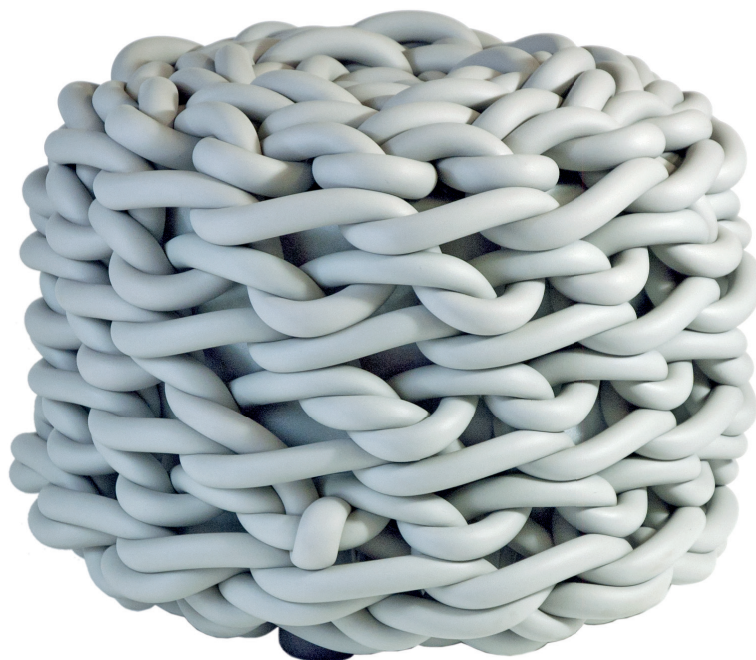

REBELS

pouf | poufs

design: Rosanna Contadini

indoor
/outdoor

● EC ● BL ● LG ● DG ● BK

I pouf Rebels sono realizzati con un filo di neoprene flessibile e morbido al tatto, intrecciato a mano secondo tecniche artigianali. La lavorazione manuale e l'uso di un materiale industriale conferiscono a ciascun pezzo un carattere forte e un'assoluta unicità.

The Rebels poufs are made of neoprene's wire of various thicknesses, flexible, soft that are hand-woven according to artisan techniques. The manufacturing and the use of an industrial material give each object a strong identity and an absolute distinctiveness.

RC01-25

cm 65 x 65 - h 40

- ∅ mm 0,25
- ∅ mm 0,12

EC - ecrú | *ecru*

LG - grigio chiaro | *light grey*

DG - grigio scuro | *dark grey*

BK - nero | *black*

RC02-12

RC02-25

∅ cm 50 - h 40

- ∅ mm 0,25
- ∅ mm 0,12
- ∅ mm 0,04

EC - ecrú | *ecru*

BL - blu | *blue*

LG - grigio chiaro | *light grey*

DG - grigio scuro | *dark grey*

BK - nero | *black*