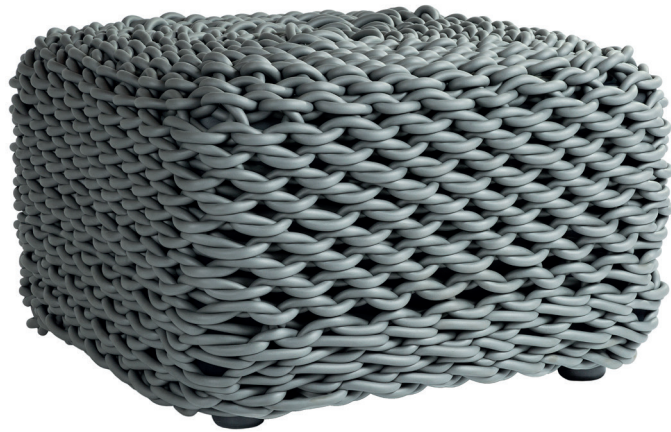

REBELS

pouf | poufs

design: Rosanna Contadini

indoor
/outdoor

● EC ● BL ● LG ● DG ● BK

I pouf Rebels sono realizzati con un filo di neoprene flessibile e morbido al tatto, intrecciato a mano secondo tecniche artigianali. La lavorazione manuale e l'uso di un materiale industriale conferiscono a ciascun pezzo un carattere forte e un'assoluta unicità.

The Rebels poufs are made of neoprene's wire of various thicknesses, flexible, soft that are hand-woven according to artisan techniques. The manufacturing and the use of an industrial material give each object a strong identity and an absolute distinctiveness.

RC03-04

RC02-12

RC01-25

NAME/SIZE

COLOR

CODE

PRICE [\$]

REBELS*

RC01-25

cm 65 x 65 - h 40

- ∅ mm 0,25
- ∅ mm 0,12

EC - ecrú | *ecru*

LG - grigio chiaro | *light grey*

DG - grigio scuro | *dark grey*

BK - nero | *black*

RC02-12