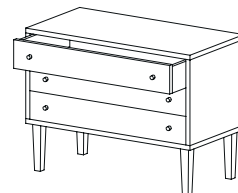

TINELLO ITALIANO

Nato dalla famiglia di sgabelli Nordico Verace, Tinello Italiano è una collezione di contenitori che si ispira alla cultura e alla tradizione italiana. Disponibile nelle versioni cassapanca, cassetiera, mobile con sportelli o con anta a ribalta. Con i suoi decori si adatta perfettamente ad ogni stile e ad ogni ambiente della casa.

Shaped from Nordico Verace stools' family, Tinello Italiano is a collection of containers inspired by Italian culture and tradition. Available in several versions: chest, dresser, container with doors or tip-up door. Thanks to its decorations it is the perfect piece for every room of your house.

printed and laminated birch wood

MP007
cm 100 x 50 - h 75

baroque - C
vietri - E
ravello - I

MP009
cm 100 x 50 - h 75

baroque - C
vietri - E

MP008
cm 100 x 50 - h 75

baroque - C
vietri - E
ravello - I

MP010
cm 100 x 50 - h 55