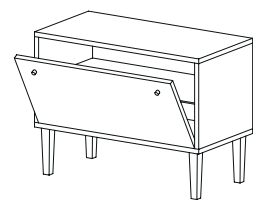

TINELLO ITALIANO

Nato dalla famiglia di sgabelli Nordico Verace, Tinello Italiano è una collezione di contenitori che si ispira alla cultura e alla tradizione italiana. Disponibile nelle versioni cassapanca, cassetiera, mobile con sportelli o con anta a ribalta. Con i suoi decori si adatta perfettamente ad ogni stile e ad ogni ambiente della casa.

Shaped from Nordico Verace stools' family, Tinello Italiano is a collection of containers inspired by Italian culture and tradition. Available in several versions: chest, dresser, container with doors or tip-up door. Thanks to its decorations it is the perfect piece for every room of your house.

printed and laminated birch wood

MP007
cm 100 x 50 - h 75

baroque - C
vietri - E
ravello - I

MP009
cm 100 x 50 - h 75

baroque - C
vietri - E

MP008
cm 100 x 50 - h 75

baroque - C
vietri - E
ravello - I

MP010
cm 100 x 50 - h 55