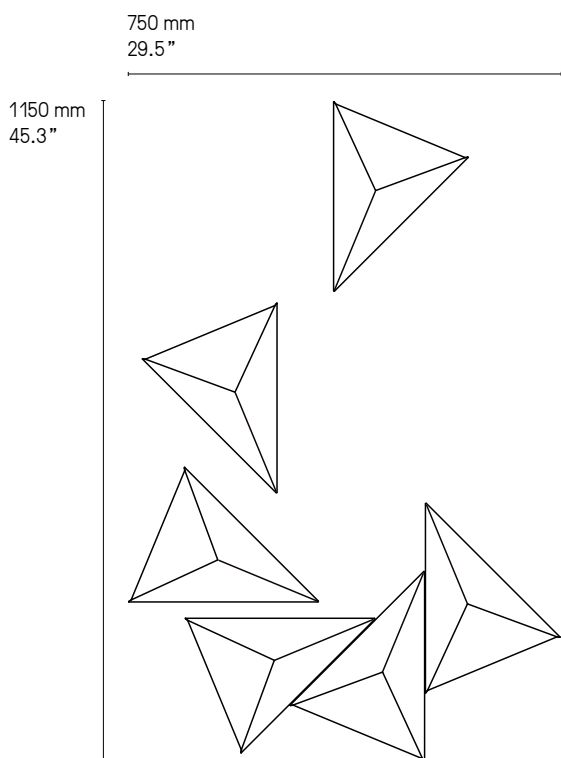

**Source
Lamping**

LED intégrée	900 lm	2700°K	Alim. électronique intégrée	
Integrated LED	900 lm	2700°K	Integrated power supply	

Designer

Émilie Cathelineau – 2016

Exemples de compositions
Examples of arrangements