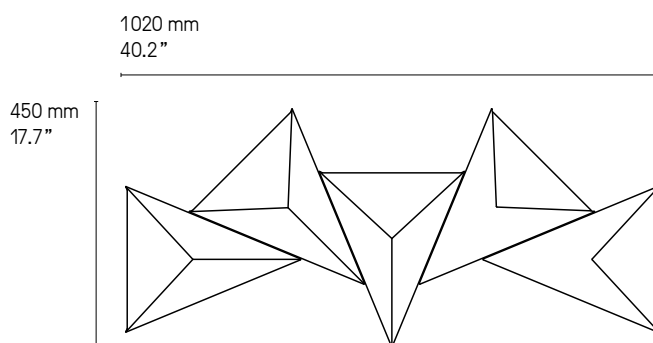

**Source
Lamping**

LED intégrée	900 lm	2700°K	Alim. électronique intégrée	
Integrated LED	900 lm	2700°K	Integrated power supply	

Designer

Émilie Cathelineau – 2016

Exemples de compositions
Examples of arrangements