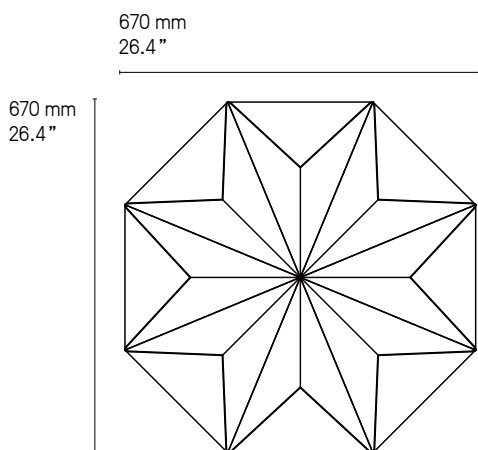

**Source
Lamping**

LED intégrée	900 lm	2700°K	Alim. électronique intégrée	
Integrated LED	900 lm	2700°K	Integrated power supply	

Designer

Émilie Cathelineau – 2016

Exemples de compositions
Examples of arrangements