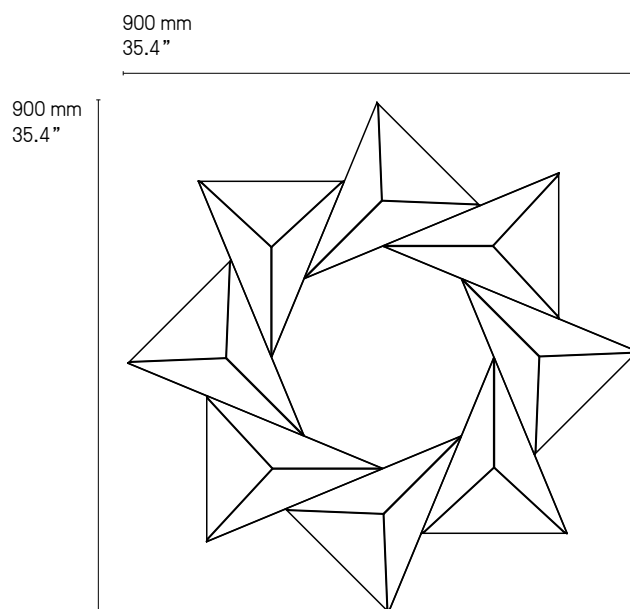

**Source
Lamping**

LED intégrée	900 lm	2700°K	Alim. électronique intégrée	
Integrated LED	900 lm	2700°K	Integrated power supply	

Designer

Émilie Cathelineau – 2016

Exemples de compositions
Examples of arrangements