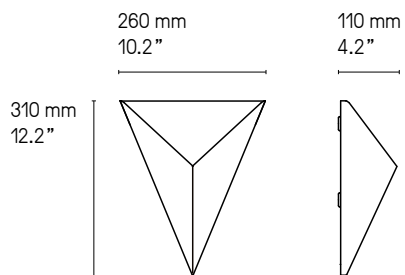

Exemples de compositions
Examples of arrangements