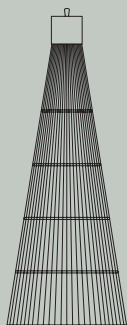

LUCE SOLIDA

Lampada a sospensione con diffusore costruito in sottili tondini di metallo, disponibile in due diverse dimensioni.

Hanging lamps with a diffuser made of thin metal rods. Available in two different sizes.

●  230V 50/60 Hz, 1 x max 6W
GU 10 LED 3000k

DIMENSIONI DIMENSIONS

Luce Solida 42

∅ 42cm
height 104cm

Luce Solida 88

∅ 88cm
height 100cm

MATERIALI MATERIALS

- E5 Ferro DeLabré B
DeLabré B iron
- F2 Ottone DeLabré
DeLabré brass