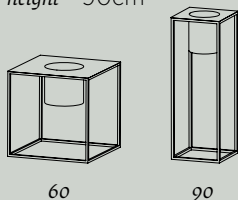

## RIVIERA POTS

Cachepot in metallo dalla linea minimale. Prevista base chiusa per interni o base forata per esterni. Completo di vaso interno in plastica per l'alloggiamento della pianta.

Minimalist metal cachepot. Closed base for indoors or perforated base for outdoors. Provided with an inner plastic pot to hold plants.

### DIMENSIONI DIMENSIONS

#### Riviera 1 Fiore / 1 Flower

**60**  
width 60cm  
depth 60cm  
height 60cm

**90**  
width 32cm  
depth 32cm  
height 90cm

#### Riviera 3 Fiori / 3 Flowers

**50**  
width 135cm  
depth 45cm  
height 50cm

**90**  
width 96cm  
depth 32cm  
height 90cm