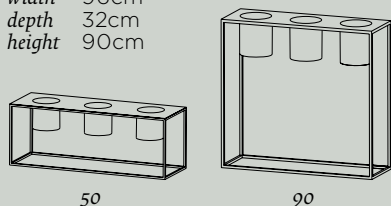

### DIMENSIONI DIMENSIONS

#### Riviera 1 Fiore / 1 Flower

**60**  
width 60cm  
depth 60cm  
height 60cm

**90**  
width 32cm  
depth 32cm  
height 90cm

#### Riviera 3 Fiori / 3 Flowers

**50**  
width 135cm  
depth 45cm  
height 50cm

**90**  
width 96cm  
depth 32cm  
height 90cm

#### Riviera 5 Fiori / 5 Flowers

**90**  
width 160cm  
depth 32cm  
height 90cm