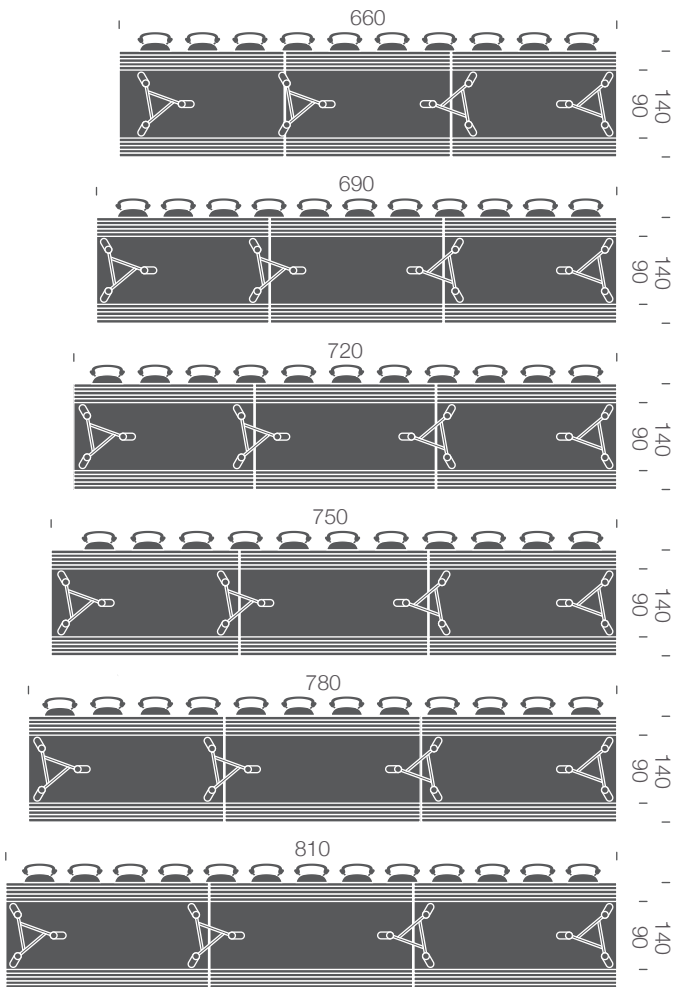

fourteen person table

2 table tops, 3 D-frames 71cm (BDF 71), 2 beams 300cm wxd 480cm x 90, 100, 110, 120, 130, or 140cm

sixteen person table

2 table tops, 3 D-frames 71cm (BDF 71), 2 beams 300cm wxd 500cm x 90, 100, 110, 120, 130, or 140cm

sixteen person table

3 table tops, 3 D-frames 71cm (BDF 71), 4 beams 240cm wxd 540cm x 90, 100, 110, 120, 130, or 140cm

eighteen person table

3 table tops, 3 D-frames 71cm (BDF 71), 4 beams 240cm wxd 570cm x 90, 100, 110, 120, 130, or 140cm

eighteen person table

3 table tops, 3 D-frames 71cm (BDF 71), 4 beams 240cm wxd 600cm x 90, 100, 110, 120, 130, or 140cm

eighteen person table

3 table tops, 4 D-frames 71cm (BDF 71), 4 beams 300cm wxd 630cm x 90, 100, 110, 120, 130, or 140cm

twenty person table

3 table tops, 4 D-frames 71cm (BDF 71), 4 beams 300cm wxd 600cm x 90, 100, 110, 120, 130, or 140cm

twenty-two person table

3 table tops, 4 D-frames 71cm (BDF 71), 4 beams 300cm wxd 690cm x 90, 100, 110, 120, 130, or 140cm