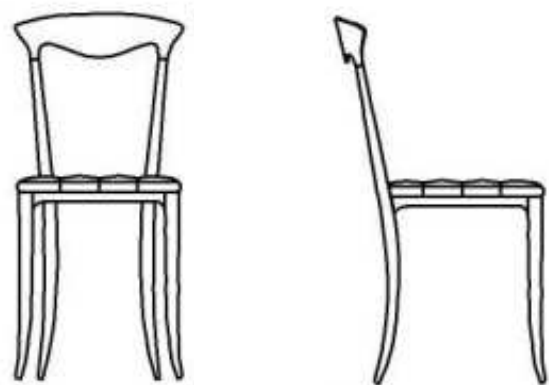

### DESCRIZIONE/ DESCRIPTION

---

Sedia con struttura e schienale in alluminio pressofuso. Sedile in pelle con lavorazione capitonné. Disponibile nelle versioni tutto nero, tutto bianco, tutto rosso o struttura rivestita in foglia oro e sedile in pelle color oro.

#### Structure finish

---

Verniciato - Painted

Foglia oro - Golden leaf

### DIMENSIONI/ DIMENSIONS

---

Larghezza/ width: 42 cm/ 16.55 inch

Profondità/ depth: 48 cm/ 18.91 inch

Altezza/ height: 84 cm/ 33.1 inch

Altezza seduta/ height seat: 45 cm/ 17.73 inch

Peso/ weight: 7 Kg/ 246.92 oz