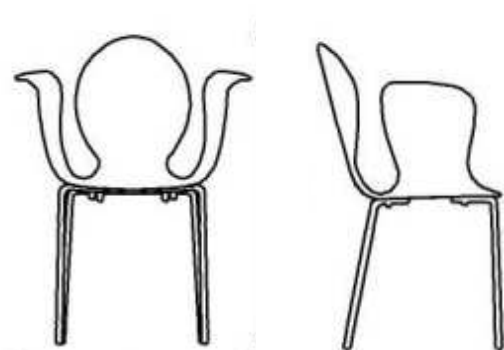

CROP

by Ross Lovegrove

DESCRIZIONE/ DESCRIPTION

Sedia impilabile con struttura in acciaio cromato e calzanti snodabili. Scocca monoblocco laccato bianco o nero. Campanelle di fissaggio in poliuretano bianco o nero.

Stacking chair with chromed steel frame and adjustable end caps. One-piece plywood shell in white or black laquered. Connection bungs in white or black polyurethane.

MATERIALI/ MATERIALS

Body finish

Laccato - Laquered

Carezza - Carezza hide leather

Structure finish

Verniciato - Painted

Cromato - Chromed

Cromo Satinato - Matt Chrome

DIMENSIONI/ DIMENSIONS

Larghezza/ width: 65 cm/ 25.61 inch

Profondità/ depth: 49 cm/ 19.31 inch

Altezza/ height: 81.5 cm/ 32.11 inch

Altezza seduta/ height seat: 44 cm/ 17.73 inch

Peso/ weight: 5 Kg/ 176.37 oz

Volume/ volume: M³ 0,30