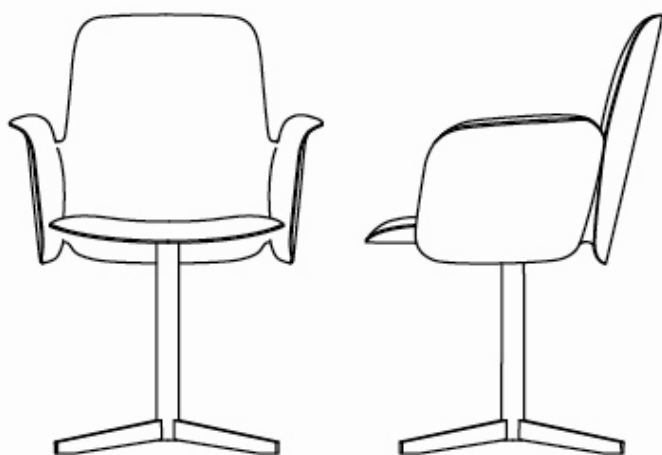

### DESCRIZIONE/ DESCRIPTION

---

Poltroncina girevole con schienale in acciaio. Rivestimento esterno in cuoio con dettagli di pelle. Imbottitura di poliuretano rivestito in pelle.  
Base a croce d'acciaio cromato o verniciato.

### DIMENSIONI/ DIMENSIONS

---

Larghezza/ width: 67 cm/ 26.4 inch

Profondità/ depth: 67 cm/ 26.4 inch

Altezza/ height: 84 cm/ 33.1 inch

Altezza seduta/ height seat: 45 cm/ 17.73 inch

Peso/ weight: 18 Kg/ 634.93 oz