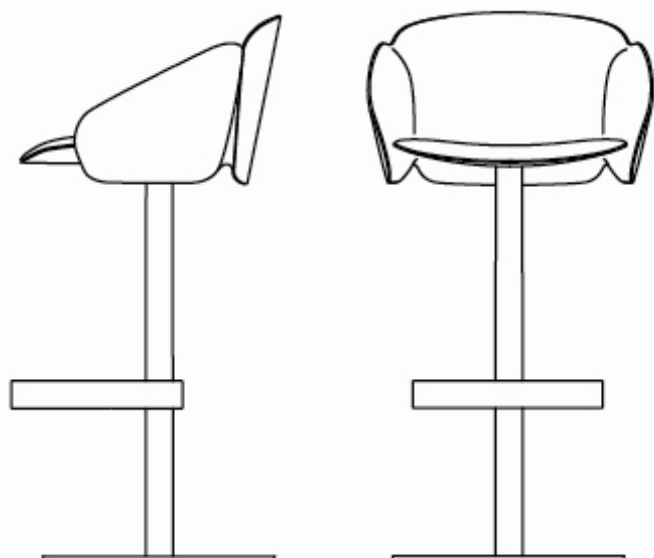

### DESCRIZIONE/ DESCRIPTION

Sgabello bar girevole con schienale in acciaio. Rivestimento esterno in cuoio con dettagli di pelle. Imbottitura di poliuretano rivestito in pelle. Base d'acciaio cromato o verniciato con poggipiedi e regolazione a gas dell'altezza.

Swivel bar stool with steel back. Outer cover in hide leather with soft leather details. Upholstery in expanded polyurethane covered with soft leather. Chromed or painted steel base with footrest and gas mechanism for high adjustment.

### DIMENSIONI/ DIMENSIONS

Larghezza/ width: 50 cm/ 19.7 inch

Profondità/ depth: 45 cm/ 17.43 inch

Altezza/ height: 80-105 cm/ 31.52-41.37 inch

Altezza seduta/ height seat: 45 cm/ 17.73 inch

Peso/ weight: 20 Kg/ 705.48 oz