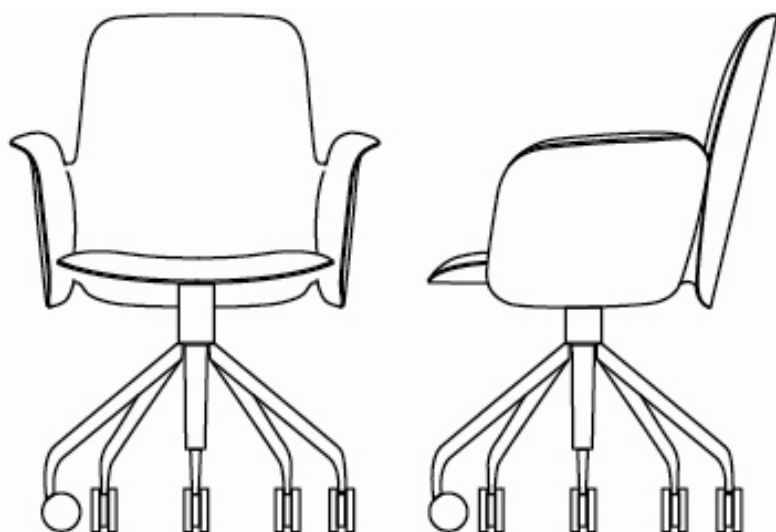

ELECTA TALL_BASE GIREVOLE

by Archirivolto

DESCRIZIONE/ DESCRIPTION

Poltroncina girevole con schienale in acciaio. Rivestimento esterno in cuoio con dettagli di pelle. Imbottitura di poliuretano rivestito in pelle. Base a croce d'acciaio cromato o verniciato. Base girevole d'acciaio cromato o verniciato, su ruote, dotata di meccanismo per il movimento basculante e la regolazione in altezza della seduta.

Swivel armchair with steel back. Outer cover in hide leather with soft leather details. Upholstery in expanded polyurethane covered with soft leather. Swivel base in chromed or painted steel, on wheels, with basculant and gas lift mechanism.

DIMENSIONI/ DIMENSIONS

Larghezza/ width: 67 cm/ 26.4 inch

Profondità/ depth: 67 cm/ 26.4 inch

Altezza/ height: 104-111 cm/ inch

Altezza seduta/ height seat: 45 cm/ 17.73 inch

Peso/ weight: 20 Kg/ 705.48 oz