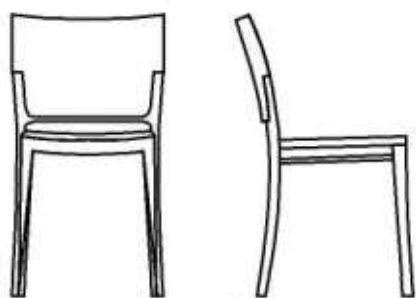

ERGO

by Archirivolto

DESCRIZIONE/ DESCRIPTION

Sedia con struttura in pressofusione di alluminio lucidato o verniciato, completamente rivestita in cuoio.

Chair with structure in polished or painted diecast aluminium, completely covered with hide leather.

MATERIALI/ MATERIALS

Body finish

Tutto cuoio pieno fiore - Full grain hide leather

Tutto cuoio Carezza - Carezza hide leather

Pelle - Soft leather

DIMENSIONI/ DIMENSIONS

Larghezza/ width: 49 cm/ 19.5 inch

Profondità/ depth: 53 cm/ 20.88 inch

Altezza/ height: 83.5 cm/ 32.9 inch

Altezza seduta/ height seat: 47 cm/ 18.52 inch

Peso/ weight: 5 Kg/ 352.74 oz

Volume/ volume: M³ 0,35