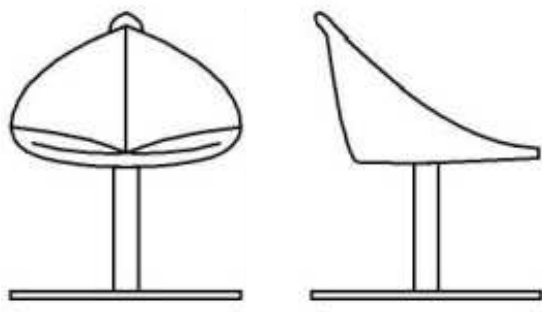

### DESCRIZIONE/ DESCRIPTION

---

Sedia girevole con struttura in lamiera d'acciaio irrigidita e rivestita in cuoio.  
Base a disco d'acciaio cromato o verniciato

Wivel chair with seat structure in stiff steel sheet covered with hide leather.  
Chromed or painted flat disk steel base.

### DIMENSIONI/ DIMENSIONS

---

Larghezza/ width: 50 cm/ 19.7 inch

Profondità/ depth: 59 cm/ 23.25 inch

Altezza/ height: 80 cm/ 31.52 inch

Altezza seduta/ height seat: 46 cm/ 18.12 inch

Peso/ weight: 17 Kg/ 317.47 oz