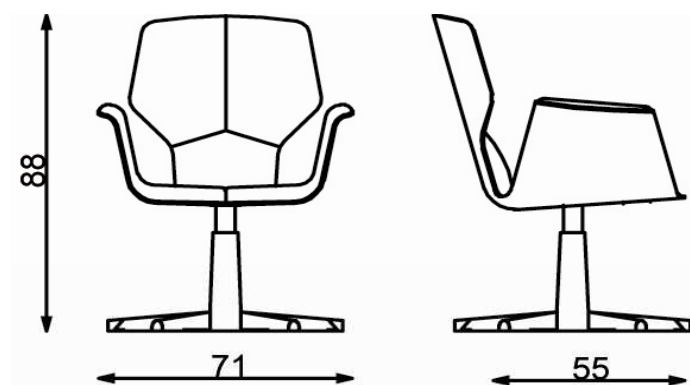

Zebrano Naturale - Natural Zebrano

DIMENSIONI/ DIMENSIONS

Larghezza/ width: 55 cm / 21.65 inch

Profondità/ depth: 71 cm / 27.95 inch

Altezza/ height: 88 cm / 34.64 inch