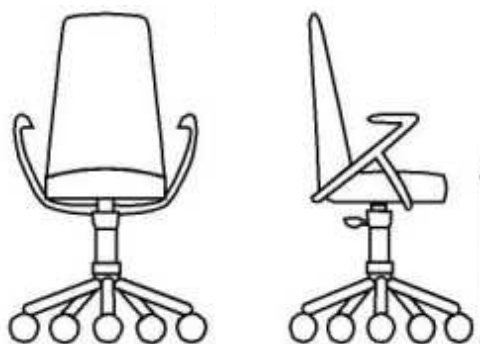

LUNA_PR

by Martino Perego

DESCRIZIONE/ DESCRIPTION

Poltroncina girevole in acciaio verniciato o cromato. Rivestimento in cuoio. Base girevole a raggiera con ruote e dotata di meccanismo per il movimento verticale e basculante.

Swivel armchair with chromed or painted steel structure. Seat, back and arms covered with hide leather. Proposed with spokes base on wheels. Basculant and gas lift mechanism.

MATERIALI/ MATERIALS

Body finish

Larghezza/ width: 57 cm/ 22.46 inch

Profondità/ depth: 53 cm/ 20.88 inch

Altezza/ height: 86-96 cm/ 33.88 - 37.82 inch

Altezza seduta/ height seat: 46-56 cm/ 18.12 - 22.06 inch

Peso/ weight: 14 kg/ 493.84 oz