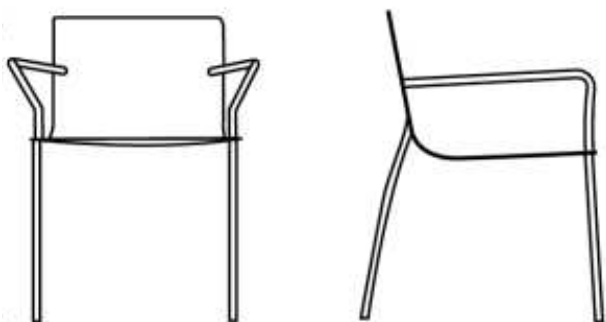

LYS_P

by Marc Sadler

DESCRIZIONE/ DESCRIPTION

Poltroncina in acciaio completamente rivestita in cuoio.

Steel armchair fully covered with hide leather.

MATERIALI/ MATERIALS

Body finish

Cuoio pieno fiore - Full grain hide leather

Carezza - Carezza hide leather

DIMENSIONI/ DIMENSIONS

Larghezza/ width: 63 cm/ 24.82 inch

Profondità/ depth: 63 cm/ 24.82 inch

Altezza/ height: 81 cm/ 31.91 inch

Altezza seduta/ height seat: 46 cm/ 18.12 inch

Peso/ weight: 14 Kg/ 493.84 oz

Volume/ volume: M³ 0,30