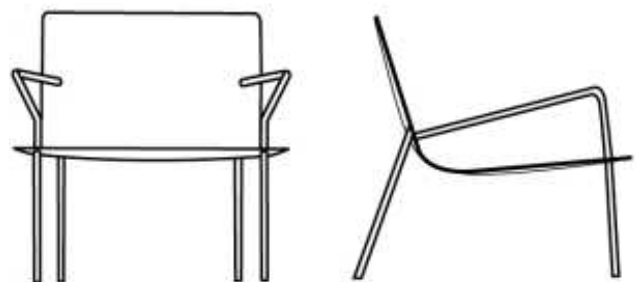

LYS_WP

by Marc Sadler

DESCRIZIONE/ DESCRIPTION

Poltroncina da attesa in acciaio completamente rivestita in cuoio.

Steel waiting armchair fully covered with hide leather.

MATERIALI/ MATERIALS

Body finish

Cuoio pieno fiore - Full grain hide leather

Carezza - Carezza hide leather

DIMENSIONI/ DIMENSIONS

Larghezza/ width: 67 cm/ 26.4 inch

Profondità/ depth: 78 cm/ 30.73 inch

Altezza/ height: 70 cm/ 27.58 inch

Altezza seduta/ height seat: 34 cm/ 13.4 inch

Peso/ weight: 20 Kg/ 705.48 oz

Volume/ volume: M³ 0,40