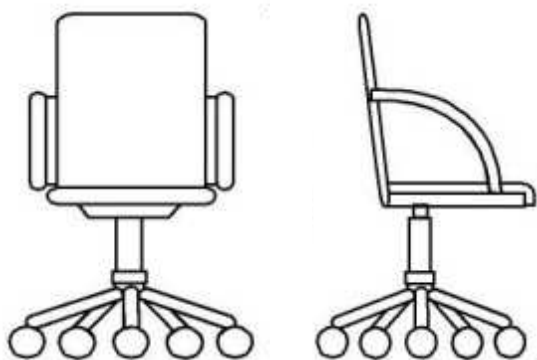

### DIMENSIONI/ DIMENSIONS

---

Larghezza/ width: 54 cm/ 21.28 inch

Profondità/ depth: 63 cm/ 24.82 inch

Altezza/ height: 90 - 100 cm/ 35.46 - 39.4 inch

Altezza seduta/ height seat: 46 - 56 cm/ 18.12 - 22.06 inch