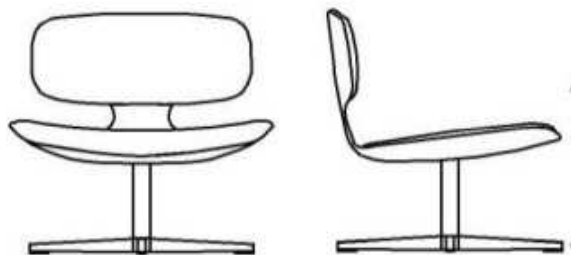

REST

by Patrick Norguet

DESCRIZIONE/ DESCRIPTION

Poltrona d'attesa girevole con scocca rivestita in pelle, seduta e schienale in pelle, disponibile anche con lavorazione matelassé. Basamento in acciaio cromato o verniciato.

Lounge swivel armchair with frame outer cover in soft leather, seat and back in soft leather also available with matelassé workmanship. Painted or chromed steel structure.

MATERIALI/ MATERIALS

Body finish

Pelle - Soft leather

Pelle matelassé - Soft leather matelassé

Structure finish

Verniciato - Painted

Cromato - Chromed

Cromo Satinato - Matt Chrome

DIMENSIONI/ DIMENSIONS

Larghezza/ width: 73 cm/ 28.75 inch

Profondità/ depth: 70 cm/ 27.58 inch

Altezza/ height: 73 cm/ 28.75 inch

Altezza seduta/ height seat: 42 cm/ 16.55 inch

Peso/ weight: 22 kg/ 776.03 oz

Volume/ volume: M³ 0,40