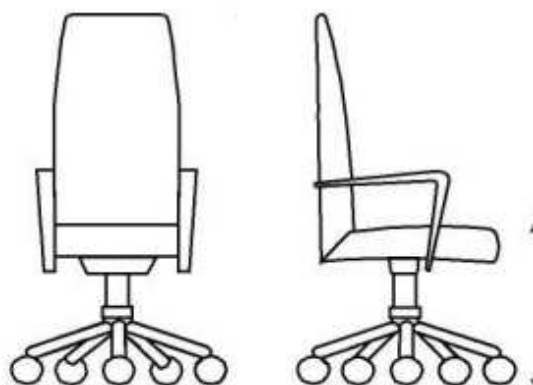

### DESCRIZIONE/ DESCRIPTION

---

Poltrona direzionale con struttura d'acciaio rivestita in cuoio. Base girevole a raggiera con ruote dotata di meccanismo per il movimento basculante e la regolazione a gas in altezza.

### DIMENSIONI/ DIMENSIONS

---

Larghezza/ width: 63 cm/ 24.82 inch

Profondità/ depth: 64 cm/ 25.22 inch

Altezza/ height: 102 - 109 cm/ 40.19 - 42.95 inch

Altezza seduta/ height seat: 44- 51 cm/ 17.34 - 20.09 inch