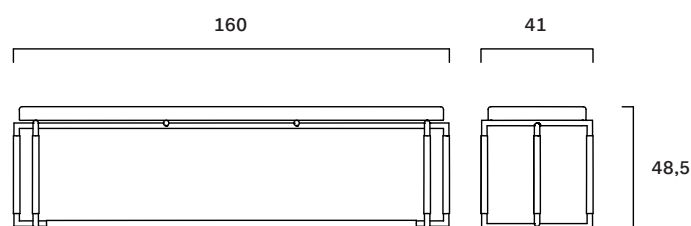

Bak bench cushion

FG 441.01
design Ferruccio Laviani

Panca con struttura in acciaio verniciato rivestita in pelle, seduta a doghe di frassino tinto noce o cuscino.

Bench with a lacquered steel frame upholstered with leather and a slatted seat in walnut-coloured ash wood or cushion.

Peso/Weight: 14,5 kg
Cubaggio/Cubage: 0,37 m³ 18,7 Kg 163x44x51 cm

Certificazioni / Certifications

Espanso/Foam: TB117-2013 Section 3
BS5852 Part 2
CLASSE 1IM

Legno/Wood: CARB

Materiali / Materials

Rivestimento: Pelle come da collezione
Seat upholstery: Leathers in our collection

Finiture: Laccato, spazzolato
Finish: Laquered, brushed

Base: Acciaio
Base: Steel

Imbottitura: -
Padding: -

Struttura interna: -
Inside structure: -

Piano: Legno
Top: Wood

Bak Collection