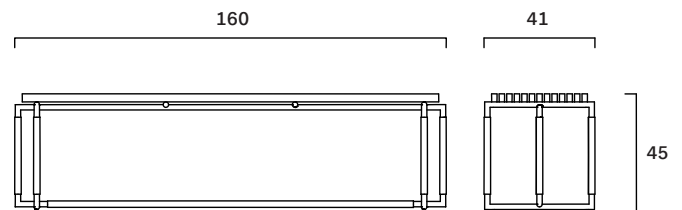

Bak bench

FG 441.00
design Ferruccio Laviani

Panca con struttura in acciaio verniciato rivestita in pelle, seduta a doghe di frassino tinto noce o cuscino.

Bench with a lacquered steel frame upholstered with leather and a slatted seat in walnut-coloured ash wood or cushion.

Peso/Weight: 16,3 kg
Cubaggio/Cubage: 0,36 m³ 21,3 Kg 45x160x49 cm

Certificazioni / Certifications

Espano/Foam: TB117-2013 Section 3
BS5852 Part 2
CLASSE 1IM

Legno/Wood: CARB

Materiali / Materials

Rivestimento: Pelle come da collezione
Seat upholstery: Leathers in our collection