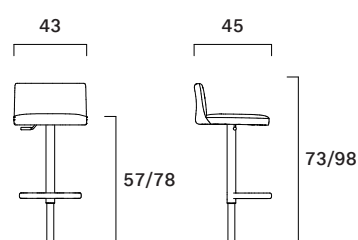

Peso/Weight: 19,4 kg
Cubaggio/Cubage: 0,18 m³ 23,4 Kg 49x47x80 cm

Certificazioni / Certifications

Espano/Foam: TB117-2013 Section 3
BS5852 Part 2
CLASSE 1IM

Legno/Wood: CARB

Materiali / Materials

Rivestimento: Pelli e tessuti come da collezione
Seat upholstery: Leathers and fabrics in our collection

Finiture: Cromo
Finish: Chrome

Base: In acciaio con pompa a gas per regolazione altezza
Base: Steel base with gas lift for height adjustment

Imbottitura: Espanso ignifugo
Padding: Fire retardant foam

Struttura interna: Acciaio
Inside structure: Steel