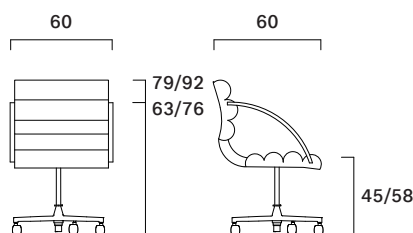

Peso/Weight: 10,0 kg

Cubaggio/Cubage: 0,35 m³ 23,2 Kg 68x51x100 cm

Certificazioni / Certifications

Espano/Foam: TB117-2013 Section 3
BS5852 Part 2
CLASSE 1IM

Materiali / Materials

Rivestimento: Pelli come da collezione
Seat upholstery: Leathers in our collection

Peso/Weight: 13,7 kg

Cubaggio/Cubage: 0,31 m³ 16,8 Kg 60x51x100 cm

Certificazioni / Certifications

Espano/Foam: TB117-2013 Section 3
BS5852 Part 2
CLASSE 1IM

Materiali / Materials

Rivestimento: Pelli come da collezione
Seat upholstery: Leathers in our collection