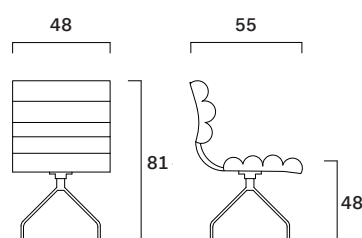

Peso/Weight: 10,0 kg

Cubaggio/Cubage: 0,35 m³ 23,2 Kg 68x51x100 cm

Certificazioni / Certifications

Espano/Foam: TB117-2013 Section 3
BS5852 Part 2
CLASSE 1IM

Materiali / Materials

Rivestimento: Pelli come da collezione
Seat upholstery: Leathers in our collection

Finiture: Cromo
Finish: Chrome

Base: Girevole in acciaio
Base: Steel with swivel mechanism

Imbottitura: Espanso ignifugo
Padding: Fire retardant foam

Struttura interna: Multistrato
Inside structure: Multilayer shell

Peso/Weight: 13,7 kg

Cubaggio/Cubage: 0,31 m³ 16,8 Kg 60x51x100 cm

Certificazioni / Certifications

Espano/Foam: TB117-2013 Section 3
BS5852 Part 2
CLASSE 1IM

Materiali / Materials

Rivestimento: Pelli come da collezione
Seat upholstery: Leathers in our collection