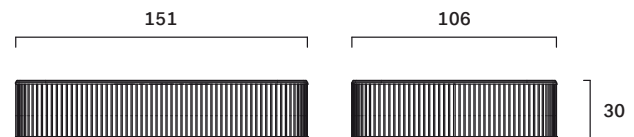

Comb 100

FG 487.01
design Gordon Guillaumier

Famiglia di tavolini fronte e fianco divano con struttura in tondino di metallo, disponibile in finitura nera cromata o oro. Piano laccato disponibile nei colori: grigio, blu scuro, bordeaux e beige.

Collection of accent tables with a metal rod structure, with chromed, black or brass finish. Grey, dark blue, bordeaux or beige MDF lacquered top.

Peso/Weight: 27,8 kg
Cubaggio/Cubage: 0,78 m³ 34,0 Kg 164x119x40 cm