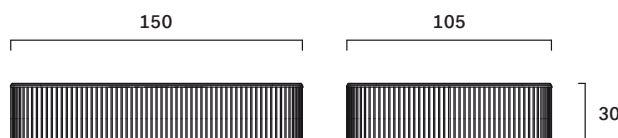

Comb 100

FG 487.01
design Gordon Guillaumier

Famiglia di tavolini fronte e fianco divano con struttura in tondino di metallo, disponibile in finitura nera cromata o oro. Piano laccato disponibile nei colori: grigio, blu scuro, bordeaux e beige.

Collection of accent tables with a metal rod structure, black or brass finish. Grey, dark blue, bordeaux or beige MDF lacquered top.

Peso/Weight: 27,8 kg
Cubaggio/Cubage: 0,78 m³ 34,0 Kg 164x119x40 cm

Certificazioni / Certifications