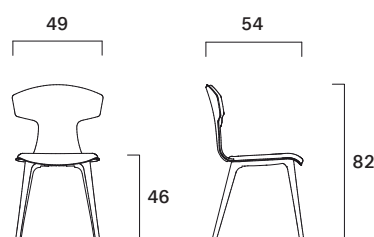

Ele

FG 457.00
design Michele di Fonzo

Sedia interamente rivestita in cuoio, seduta in multistrato, gambe in acciaio.

Side chair fully upholstered in saddle leather, multilayer seat and steel legs.

Peso/Weight: 6,9 kg
Cubaggio/Cubage: 0,35 m³ 17,1 Kg 68x51x100 cm

Base: -
Base: -

Imbottitura: Espanso ignifugo
Padding: Fire retardant foam

Struttura interna: Multistrato
Inside structure: Multilayer shell

Ele Collection