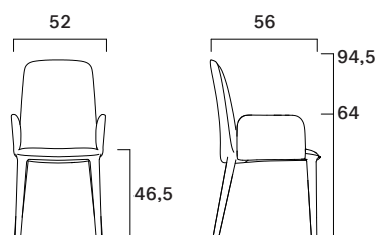

Peso/Weight: 11,4 kg  
Cubaggio/Cubage: 0,34 m<sup>3</sup> 14,1 Kg 64x59x99 cm

Peso/Weight: 10,0 kg  
Cubaggio/Cubage: 0,34 m<sup>3</sup> 12,7 Kg 64x59x99 cm