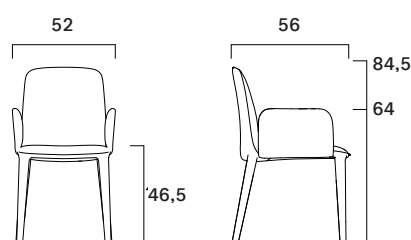

Peso/Weight: 11,4 kg  
Cubaggio/Cubage: 0,34 m<sup>3</sup> 14,1 Kg 64x59x99 cm

Peso/Weight: 10,0 kg  
Cubaggio/Cubage: 0,34 m<sup>3</sup> 12,7 Kg 64x59x99 cm