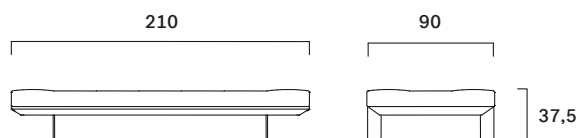

Hudson day bed

FG 477.00
design Gordon Guillaumier

Day bed con struttura in massello di frassino tinto color noce. Gambe in metallo verniciato finitura grigio scuro spazzolato. Cuscino di seduta rivestito in pelle con impunture matelassé.

Day bed with solid ash solid wood frame. Painted metal legs with a brushed dark grey finishing. Leathered seat cushion with matelassé backstitch.

Peso/Weight: 56,8 kg
Cubaggio/Cubage: 0,93 m³ 65 Kg 219x99x43 cm