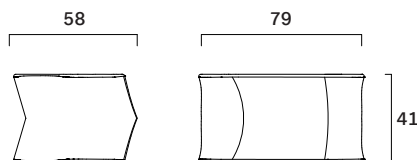

FG 416.01
design Philippe Bestenheider

Famiglia di pouf sagomati disponibili nelle versioni pelle o tessuto.

Collection of shaped poufs fully upholstered in leather or fabric.

Peso/Weight: 6,2 kg
Cubaggio/Cubage: 0,35 m³ 9,2 Kg 68x51x100 cm