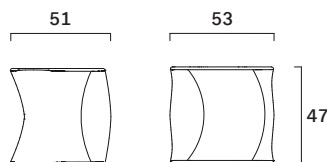

Peso/Weight: 5,9 kg
Cubaggio/Cubage: 0,14 m³ 7,6 Kg 56x53x48 cm

Certificazioni / Certifications

Espano/Foam: TB117-2013 Section 3
BS5852 Part 2
CLASSE 1IM

Materiali / Materials

Rivestimento: Pelli e tessuti come da collezione
Seat upholstery: Leathers and fabrics in our collection