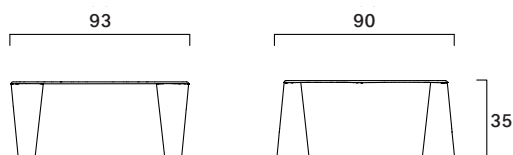

Perseo L

FG 416.02
design Philippe Bestenheider

Famiglia di pouf sagomati disponibili nelle versioni pelle o tessuto.

Collection of shaped poufs fully upholstered in leather or fabric.

Peso/Weight: 10,3 kg
Cubaggio/Cubage: 0,35 m³ 14,3 Kg 91x92x43 cm