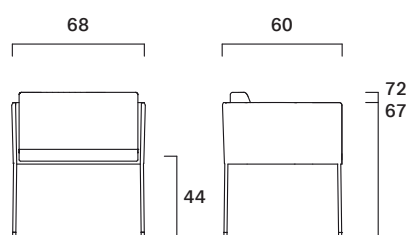

Peso/Weight: 15,5 kg

Cubaggio/Cubage: 0,34 m³ 21,0 Kg 72x62x77 cm

Certificazioni / Certifications

Espano/Foam: TB117-2013 Section 3
BS5852 Part 2
CLASSE 1IM

Legno/Wood: CARB

Materiali / Materials

Rivestimento: Cuoio, pelli e tessuti come da collezione
Seat upholstery: Saddle leathers, leathers and fabrics
in our collection