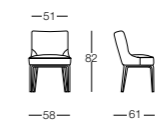

+

ALTHEA
chair

Design: Umberto Asnago

A comfortable padded chair resting on solid wood legs. An enduring design.

-

Una piacevole sedia imbottita su di una struttura in legno massello. Un design intramontabile.

chair

APPEALING
AND STYLISH