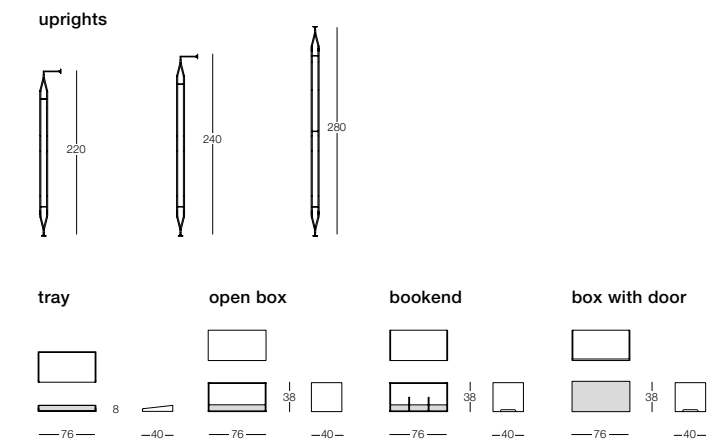

+

AMY
bookcase

Design: Euro Sironi

Thanks to the uprights with brass details so contemporary yet timeless, the bookcase Amy becomes a cross-thought element which could decorate a metropolitan loft or a cosy dwelling by a lake.

-

Grazie ai suoi montanti dai dettagli ottonati così contemporanei e senza tempo, la libreria Amy diventa un elemento trasversale che può arredare sia un loft metropolitano che un'intima dimora fronte lago.

A STYLISH PURE BOOKCASE