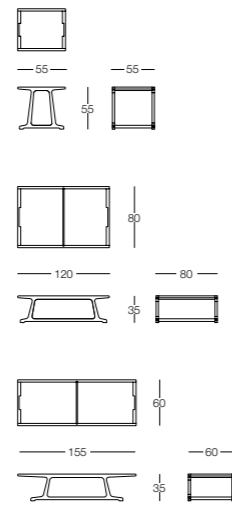

small tables

+
ARCHE'
small table

Design: Umberto Asnago

An array of different refined low tables furnishing every environment with an enduring appeal.

-
Una gamma di differenti ed eleganti tavolini bassi che arredano ogni ambiente dal gusto duraturo.