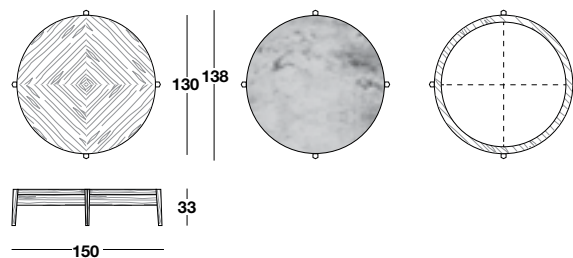

CROSS STOOL

cross

small table