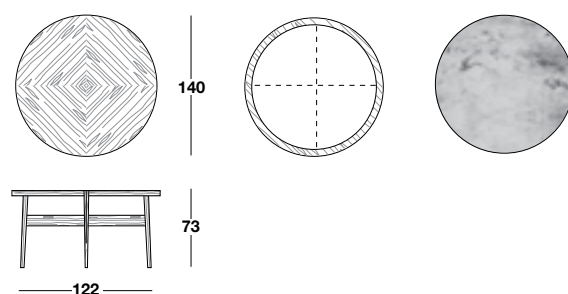

dinner table