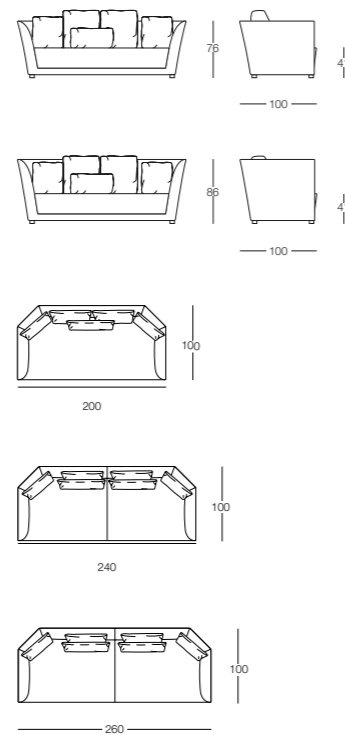

examples of compositions