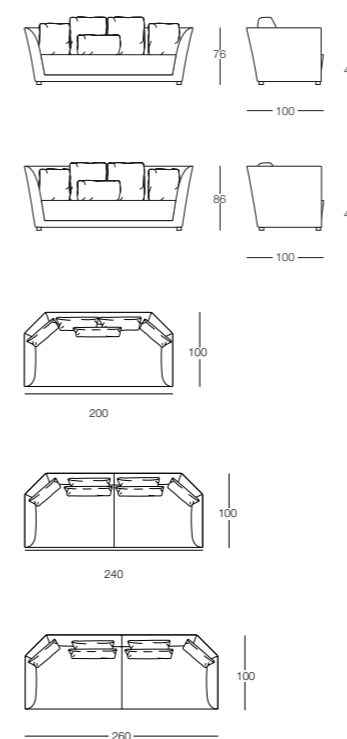

examples of compositions