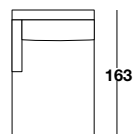

## JORDAN

jordan medium

sofas

-183/203/223/253-

terminals

-108-

-169/189/209/239-

central elements

-114-

-176-

corner

-98-

dormeuse

-170-

-239-

central dormeuse

-158-

-227-

chaise longue

-108/136-

terminal corner

-183/203/223/253-

dormeuse corner

-239-