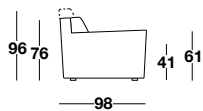

## JORDAN

jordan medium

sofas

-183/203/223/253-

terminals

-108-

-169/189/209/239-

central elements