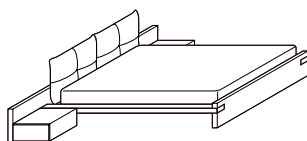

h 77 w 306 d 222,5