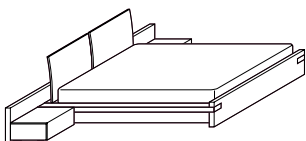

Avalon letto. Finiture: laccato opaco, rovere laccato poro aperto, rovere tinto. Disponibile con contenitore o senza contenitore. Variante testata imbottita: tessuto, ecopelle, pelle. Misure rete: Standard 160 x 195 - King Size 180 x 200.

Avalon bed. Finishes: mat lacquered, oak open pore, oak veneer. Available with or without storage system. Upholstered headboard: fabric, eco leather, leather. Bedspring size: Standard 160 x 195 - King Size 180 x 200.

h 79,5 w 307,5 d 226