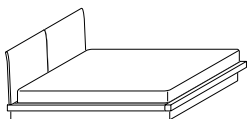

Francis letto. Finiture: laccato colore opaco, rovere laccato poro aperto, rovere tinto. Disponibile con o senza contenitore. Variante testata imbottita: tessuto, ecopelle, pelle, cuoio. Misure rete: Standard 160 x 195 – King Size 180 x 200.

Francis bed. Finishes: mat lacquer, oak open pore, oak veneer. Available with or without storage system. Upholstered headboard: fabric, eco leather, leather, hide. Bedspring size: Standard 160 x 195 – King Size 180 x 200.

h 87 w 179 d 221