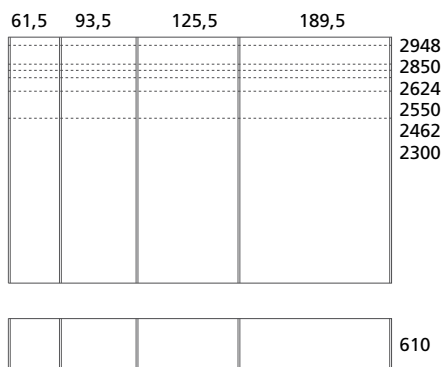

GLIDE

armadio battente, scorrevole | hinged, sliding door wardrobe

SCORREVOLE - SCORREVOLE COMPLANARE | SLIDING - COPLANAR

H. 285 / 294,8 solo per modelli Arizona (con maniglioni). Per il calcolo dell'altezza utile interna togliere sempre 17 cm dall'altezza totale della composizione | H. 285 / 294,8 only for model Arizona (with vertical big handles). To get the real available inner height always remove 17 cm from the total height.

Profondità struttura 58 cm – Profondità interna 56,3 cm. Profondità totale (spalla + anta) da 61 a 66 cm | Depth of structure 58 cm – Inner available depth 56,3 cm. Overall depth (vertical side + door) from 61 to 66 cm.

Per ottenere la larghezza totale della composizione aggiungere sempre 2,5 cm del fianco laterale | To get the total width of the composition always add 2,5 cm of the external side panel.

LACCATO OPACO | MAT LACQUER