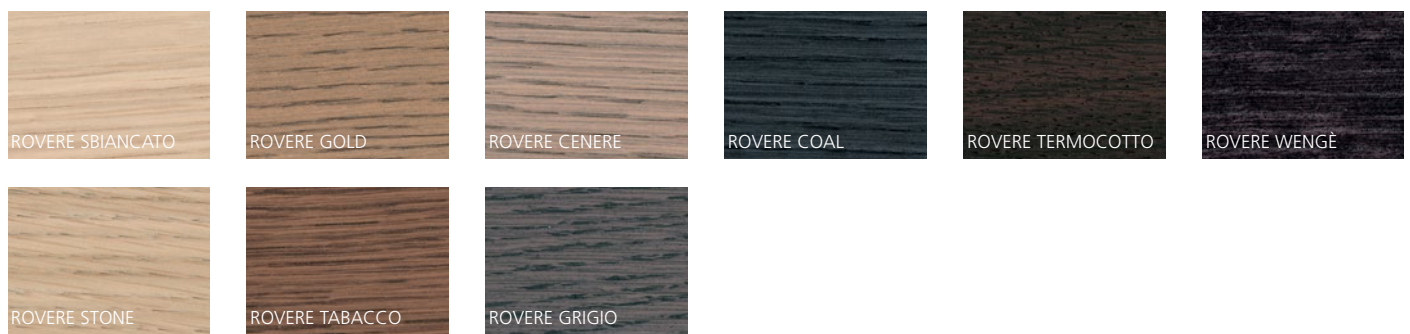

ESSENZE | VENEER