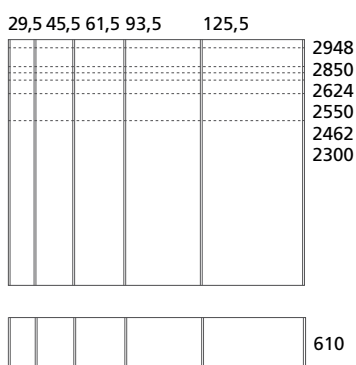

BATTENTE | HINGED

H. 285 / 294,8 solo per modelli Arizona, Glide, Groove, Outdoor (Low / High). Per il calcolo dell'altezza utile interna togliere sempre 11 cm dall'altezza totale della composizione) | H. 285 / 294,8 only for models Arizona, Glide, Groove, Outdoor (Low / High). To get the real available inner height always remove 11 cm from the total height.

Profondità struttura 58 cm – Profondità interna 56,3 cm. Profondità totale (spalla + anta) 61 cm | Depth of structure 58 cm – Inner available depth 56,3 cm. Overall depth (vertical side + door) 61 cm.

Per ottenere la larghezza totale della composizione aggiungere sempre 2,5 cm del fianco laterale | To get the total width of the composition always add 2,5 cm of the external side panel.

MALAMINICI STRUTTURA ARMADIO E ATTREZZATURA INTERNA | MELAMINE OF STRUCTURES OF WARDROBES AND INTERNAL ACCESSORIES