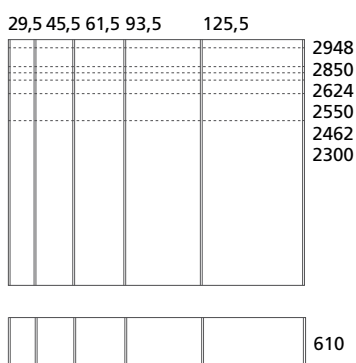

BATTENTE | HINGED

H. 285 / 294,8 solo per modelli Arizona, Glide, Groove, Outdoor (Low / High). Per il calcolo dell'altezza utile interna togliere sempre 11 cm dall'altezza totale della composizione) | H. 285 / 294,8 only for models Arizona, Glide, Groove, Outdoor (Low / High). To get the real available inner height always remove 11 cm from the total height.

Profondità struttura 58 cm – Profondità interna 56,3 cm. Profondità totale (spalla + anta) 61 cm | Depth of structure 58 cm – Inner available depth 56,3 cm. Overall depth (vertical side + door) 61 cm.

Per ottenere la larghezza totale della composizione aggiungere sempre 2,5 cm del fianco laterale | To get the total width of the composition always add 2,5 cm of the external side panel.