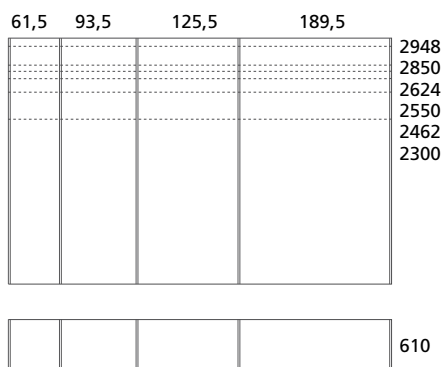

SCORREVOLE - SCORREVOLE COMPLANARE | SLIDING - COPLANAR

H. 285 / 294,8 solo per modelli Arizona (con maniglioni). Per il calcolo dell'altezza utile interna togliere sempre 17 cm dall'altezza totale della composizione | H. 285 / 294,8 only for model Arizona (with vertical big handles). To get the real available inner height always remove 17 cm from the total height.

Profondità struttura 58 cm – Profondità interna 56,3 cm. Profondità totale (spalla + anta) da 61 a 66 cm | Depth of structure 58 cm – Inner available depth 56,3 cm. Overall depth (vertical side + door) from 61 to 66 cm.

Per ottenere la larghezza totale della composizione aggiungere sempre 2,5 cm del fianco laterale | To get the total width of the composition always add 2,5 cm of the external side panel.

MALAMINICI STRUTTURA ARMADIO E ATTREZZATURA INTERNA | MELAMINE OF STRUCTURES OF WARDROBES AND INTERNAL ACCESSORIES