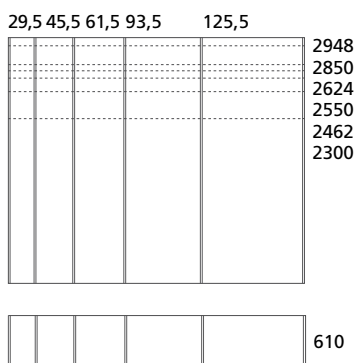

## BATTENTE | HINGED

H. 285 / 294,8 solo per modelli Arizona, Glide, Groove, Outdoor (Low / High). Per il calcolo dell'altezza utile interna togliere sempre 11 cm dall'altezza totale della composizione | H. 285 / 294.8 only for models Arizona, Glide, Groove, Outdoor (Low / High). To get the real available inner height always remove 11 cm from the total height.

Profondità struttura 58 cm – Profondità interna 56,3 cm. Profondità totale (spalla + anta) 61 cm | Depth of structure 58 cm – Inner available depth 56,3 cm. Overall depth (vertical side + door) 61 cm.

Per ottenere la larghezza totale della composizione aggiungere sempre 2,5 cm del fianco laterale | To get the total width of the composition always add 2,5 cm of the external side panel.