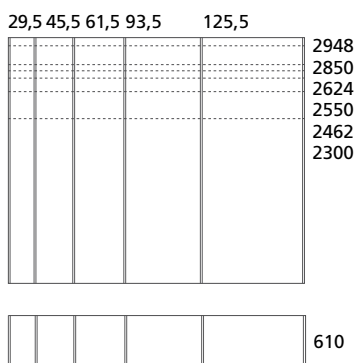

WAVE

armadio battente | hinged door wardrobe

Wave armadio con apertura battente. Finiture: laccato opaco.

Wave wardrobe with hinged door. Finishes: mat lacquer.

BATTENTE | HINGED

H. 285 / 294,8 solo per modelli Arizona, Glide, Groove, Outdoor (Low / High). Per il calcolo dell'altezza utile interna togliere sempre 11 cm dall'altezza totale della composizione | H. 285 / 294.8 only for models Arizona, Glide, Groove, Outdoor (Low / High). To get the real available inner height always remove 11 cm from the total height.

Profondità struttura 58 cm – Profondità interna 56,3 cm. Profondità totale (spalla + anta) 61 cm | Depth of structure 58 cm – Inner available depth 56,3 cm. Overall depth (vertical side + door) 61 cm.

Per ottenere la larghezza totale della composizione aggiungere sempre 2,5 cm del fianco laterale | To get the total width of the composition always add 2,5 cm of the external side panel.

MALAMINICI STRUTTURA ARMADIO E ATTREZZATURA INTERNA | MELAMINE OF STRUCTURES OF WARDROBES AND INTERNAL ACCESSORIES