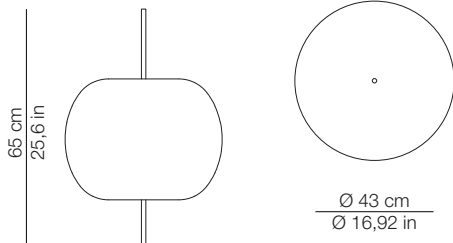

DIMENSIONI - DIMENSIONS

IMBALLO - PACKAGING

Volume: 0.055 m³ / 1.949 ft³
Gross weight: 3.34 kg / 7.35 lbs

Volume: 0.012 m³ / 0.411 ft³
Gross weight (Kushi): 1.03 kg / 2.27 lbs
Gross weight (Kushi Led): 1.4 kg / 3.1 lbs

Rosone - diam.12.5cm h. 3cm - colore bianco
fissato a soffitto con tasselli (2-4) non forniti
*Canopy - diam. 4.9in h. 1.1in - colour white
fixed to the ceiling with not provided screws (2-4)*

Cavo di alimentazione trasparente - lunghezza ca. 180cm
altre lunghezze su richiesta
*Transparent cord set - length ca. 70.8 in
different lengths on request*

Apparecchio di illuminazione da smaltire secondo la direttiva EU 2002/96/EC
This lamp must be disposed in conformity with the EU directive 2002/96/EC

DIMENSIONI - DIMENSIONS

Front view

Top view

IMBALLO - PACKAGING

Volume: 0,11 m³ / 3,88 ft³
Gross weight: 4,75 kg / 10,47 lbs

Volume: 0,008 m³ / 0,28 ft³
Gross weight: 0,87 kg / 1,92 lbs

MATERIALI E FINITURE - MATERIALS AND FINISHINGS

diffusori
diffusers

bianco - white