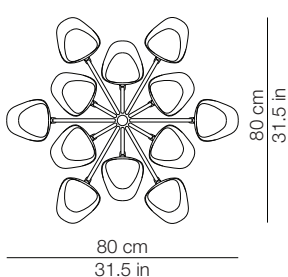

# KUNDALINI

Lampada a sospensione con dodici bracci. Struttura, corpo e rosone in acciaio verniciato a polvere od ottone acidato, diffusori in vetro incamiciato formato a caldo.

*Suspension lamp with twelve arms. Structure, body and canopy in steel, powder lacquered or acid-etched brass; curved white cased glass shade.*

## DIMENSIONI - DIMENSIONS

Front view

Bottom view

Rosone - diam. ca. 20cm h. 4cm - bianco o ottone  
fissato a soffitto con tasselli (2-4) non forniti  
*Canopy - diam. about 7.9in h. 1.6in - white or brass  
fixed to the ceiling with not provided screws (2-4)*