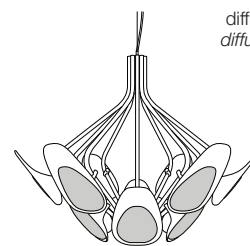

# KUNDALINI

Lampada a sospensione con dodici bracci. Struttura, corpo e rosone in acciaio verniciato a polvere od ottone acidato, diffusori in vetro incamiciato formato a caldo.

*Suspension lamp with twelve arms. Structure, body and canopy in steel, powder lacquered or acid-etched brass; curved white cased glass shade.*

## DIMENSIONI - DIMENSIONS

Front view

Bottom view

## MATERIALI E FINITURE - MATERIALS AND FINISHINGS

corpo  
body

bianco - white  
RAL 9010

ottone acidato -  
brass etched

acciaio verniciato a polvere od ottone acidato  
steel, powder lacquered or acid-etched brass

bianco - white

diffusori  
diffusers

vetro incamiciato formato a caldo  
curved cased glass