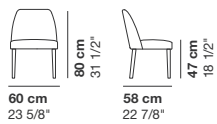

VELOUR

Rivestimenti consigliati · Recommended coverings · Revêtements conseillées · Empfohlene Bezüge

· cat. A	XTREME	· cat. C	TREND	· cat. extra	MOLLY	· cat. lux	LUX 1
· cat. A	STEP	· cat. C	SUPERB	· cat. extra	RIME	· cat. lux	LUX 2
· cat. A	ANGEL	· cat. C	UMAMI	· cat. extra	STEELCUT TRIO 3	· cat. imperial	IMPERIAL 1
· cat. A	MEDLEY	· cat. C	HESTAN	· cat. extra	ARIANA	· cat. imperial	IMPERIAL 2
· cat. A	MOOD	· cat. C	DEANS	· cat. extra	COLLINE	· cat. imperial	NABUK
· cat. A	CRAZY	· cat. super	REMIX 2	· cat. extra	OPERA	· cat. special	DROP
· cat. B	XTREMA	· cat. super	CAPTURE	· cat. extra	DANTE		
· cat. B	IKON	· cat. super	MODA	· cat. extra	ARCO		
· cat. B	SILVERTEX	· cat. super	REVIVE 1	· cat. maxi	MOSAIC 2		
· cat. B	SAMAR	· cat. super	BREEZE FUSION	· cat. maxi	HALLINGDAL 65		
· cat. B	FAME			· cat. maxi	COMFORT		
· cat. B	MAIN LINE FLAX			· cat. maxi	DIVINA 3		

cod. 3610 / chair