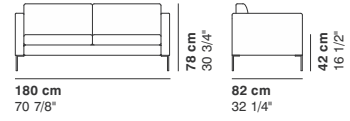

ANYTIME

cod. 1224N / **armchair**

cod. 1225N / **2 seater**

cod. 1226N / **2 seater major**

cod. 1227N / **3 seater**

cod. 1502N / **ottoman 90**

cod. 1503N / **bench 180**

La Cividina s.r.l., al fine di migliorare caratteristiche tecniche e qualitative della sua produzione, si riserva di apportare, anche senza preavviso, tutte le modifiche che si rendessero necessarie.