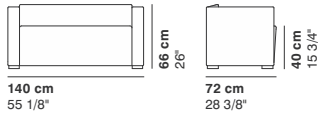

CUBUS

cod. 2104N / **armchair with wheels**

cod. 2101N / **armchair**

cod. 2102N / **2 seater**

cod. 2103N / **3 seater**

La Cividina s.r.l., al fine di migliorare caratteristiche tecniche e qualitative della sua produzione, si riserva di apportare, anche senza preavviso, tutte le modifiche che si rendessero necessarie.