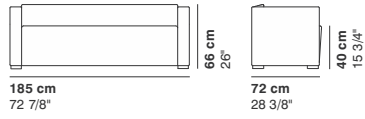

CUBUS

cod. 2104N / **armchair with wheels**

cod. 2101N / **armchair**

cod. 2102N / **2 seater**

cod. 2103N / **3 seater**

La Cividina s.r.l., al fine di migliorare caratteristiche tecniche e qualitative della sua produzione, si riserva di apportare, anche senza preavviso, tutte le modifiche che si rendessero necessarie.